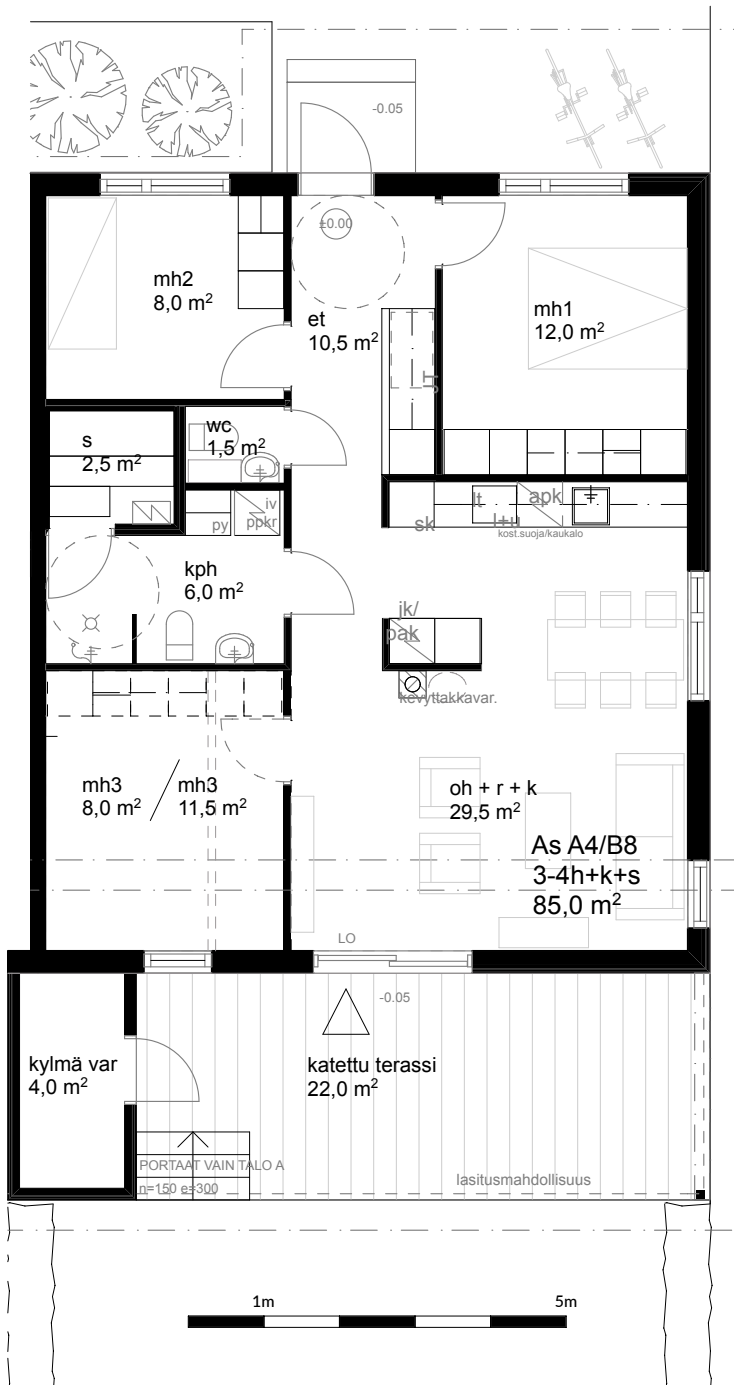

AS OY OULUN TERRACE

ASUNTO A4 JA B8
85 m²
3-4h+k+s

talotikas