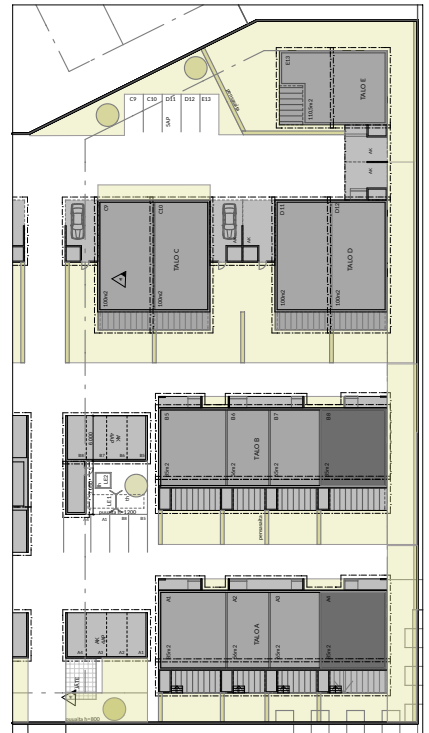

AS OY OULUN TERRACE

ASUNTO A4 JA B8
85 m²
3-4h+k+s

talotikas