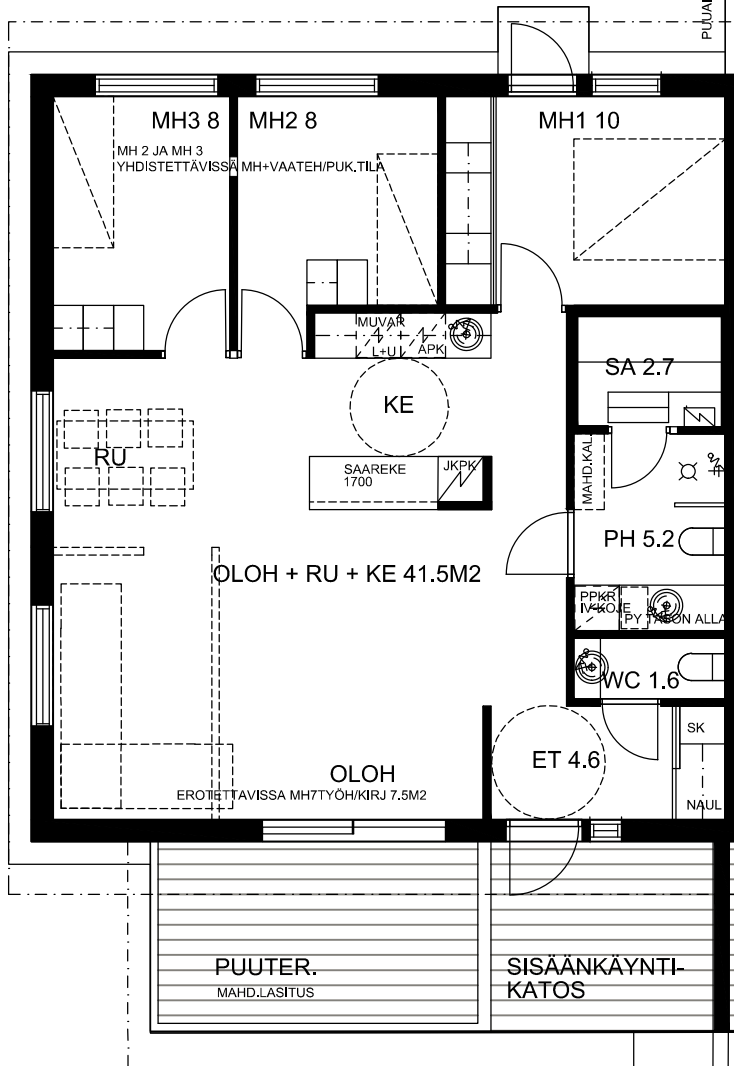

AS OY OULUN HUUHKAJA

PALLOILIJANTIE 22, 90670, OULU

A1 3-4H+K/ 85m²

PUUAIITA I=1600

ALUSTAVA / MUUTOKSET MAHDOLLISIA.
RAKENTAJA PIDÄTTÄÄ OIKEUDET
KAIKKIIN SUUNNITELMAMUUTOKSIIN.

PUUAIITA

PUUAIITA I=1600

PUUAIITA