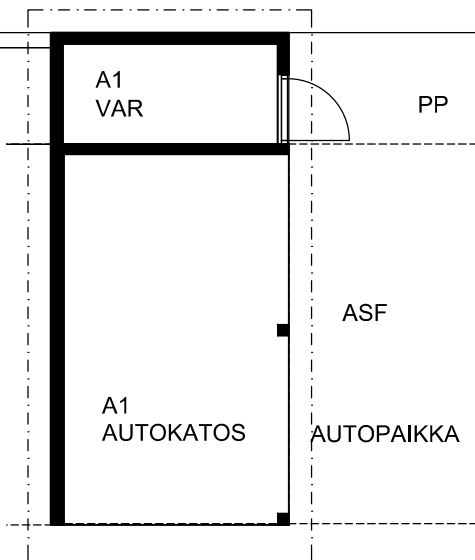

AS OY OULUN HUUHKAJA

PALLOILIJANTIE 22, 90670, OULU

A1 3-4H+K/ 85m²

PUUAIITA I=1600

ALUSTAVA / MUUTOKSET MAHDOLLISIA.
RAKENTAJA PIDÄTTÄÄ OIKEUDET
KAIKKIIN SUUNNITELMAMUUTOKSIIN.

PUUAIITA

PUUAIITA I=1600

PUUAIITA