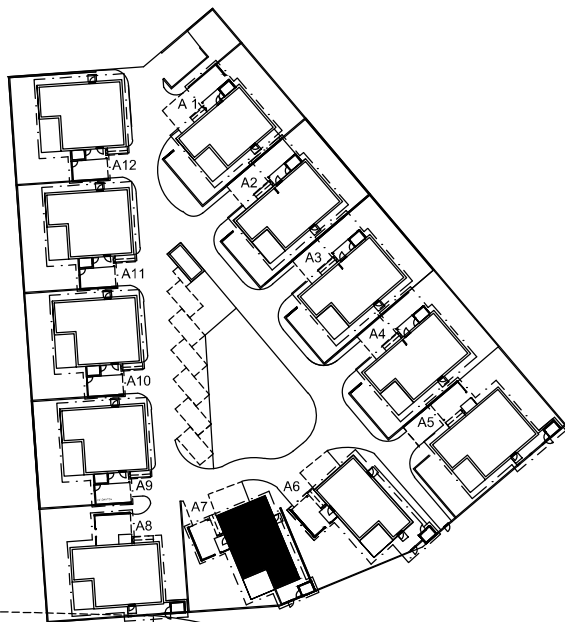

AS OY OULUN MAESTRO

MARSSIRUMMUNTIE 16, 90670, OULU

A7 3H+K/ 75.0 m²

ALUSTAVA / MUUTOKSET MAHDOLLISIA.
 RAKENTAJA PIDÄTTÄÄ OIKEUDET
 KAIKKIIN SUUNNITELMAMUUTOKSIIN.

0m 1m 2m 3m

POHJAPIIRUSTUS
 17.1.2017

ARKITEHTITOIMISTO
 JUHANI ROMPPAINEN OY