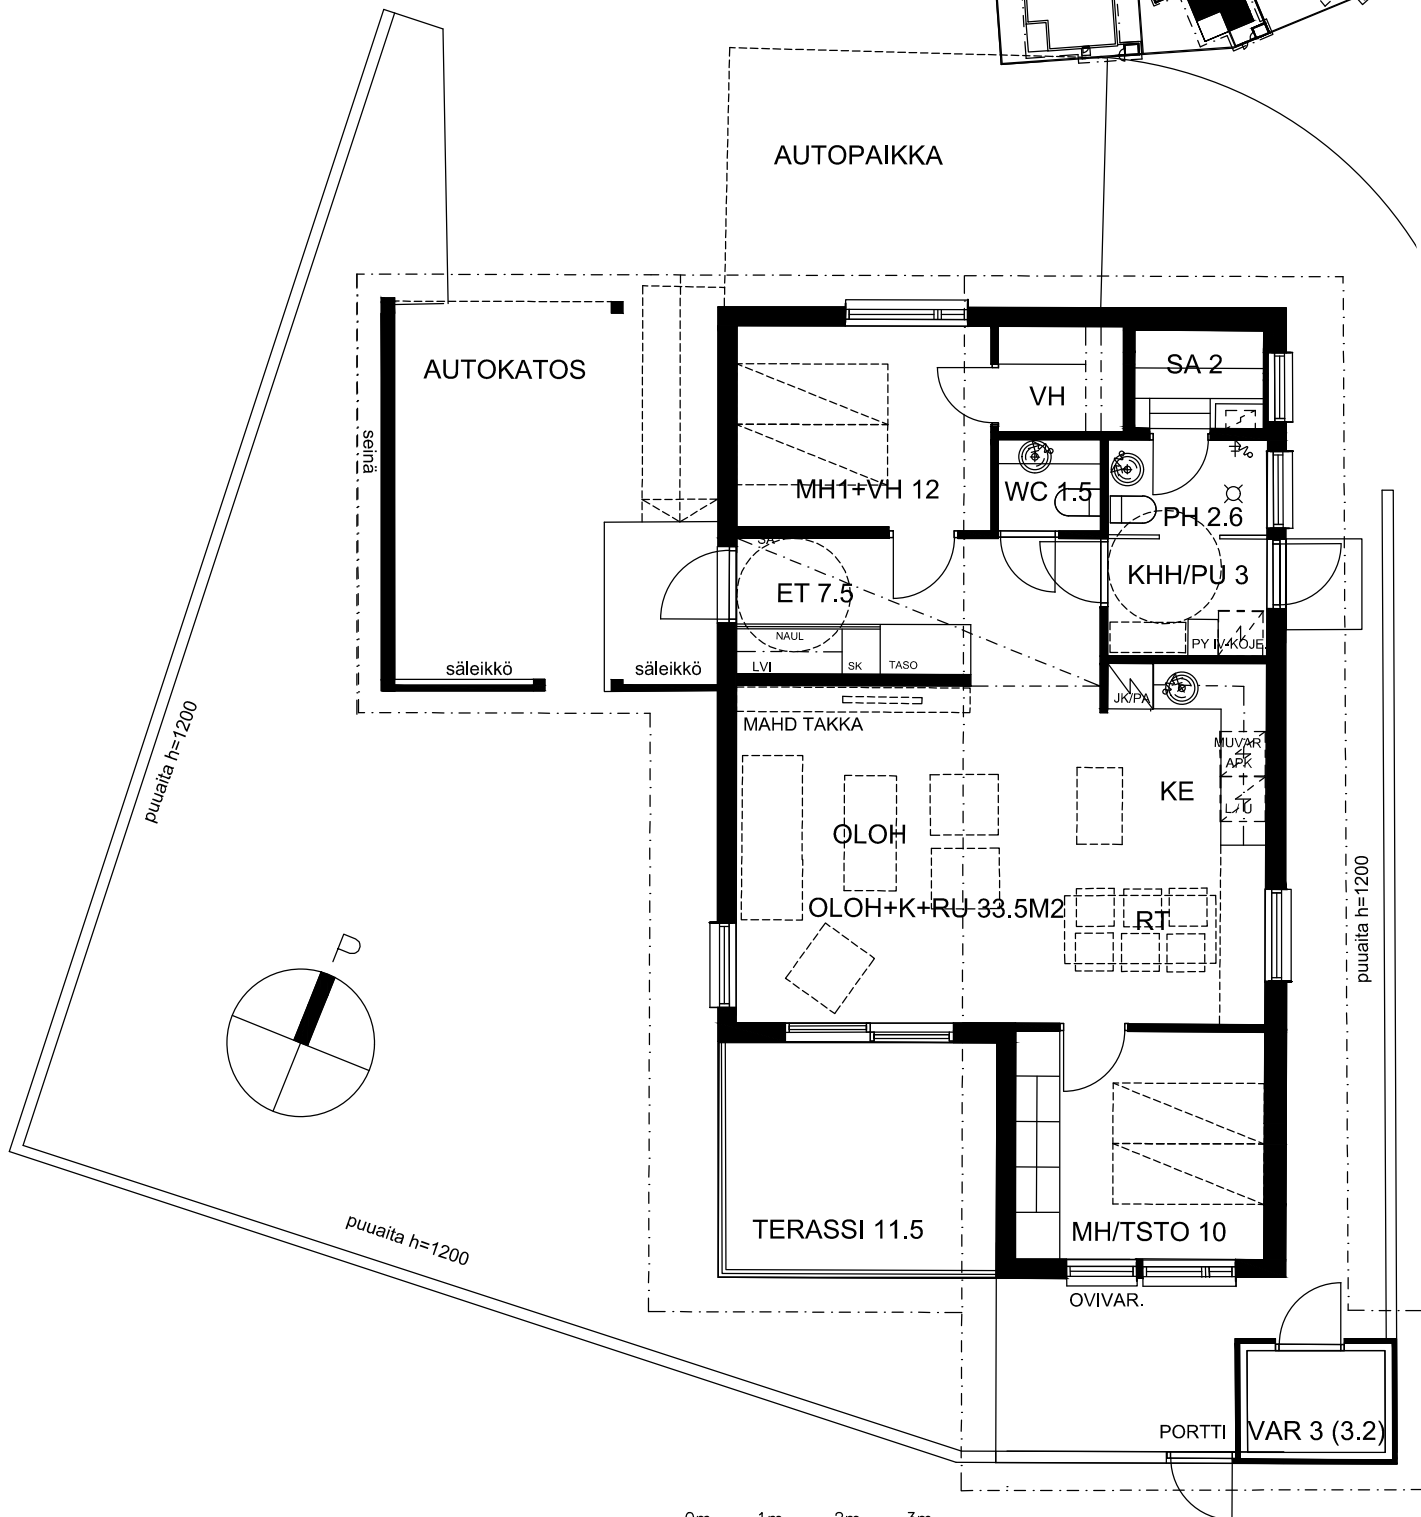

AS OY OULUN MAESTRO

MARSSIRUMMUNTIE 16, 90670, OULU

A7 3H+K/ 75.0 m²

ALUSTAVA / MUUTOKSET MAHDOLLISIA.
 RAKENTAJA PIDÄTTÄÄ OIKEUDET
 KAIKKIIN SUUNNITELMAMUUTOKSIIN.

0m 1m 2m 3m

POHJAPIIRUSTUS
 17.1.2017

ARKITEHTITOIMISTO
 JUHANI ROMPPAINEN OY