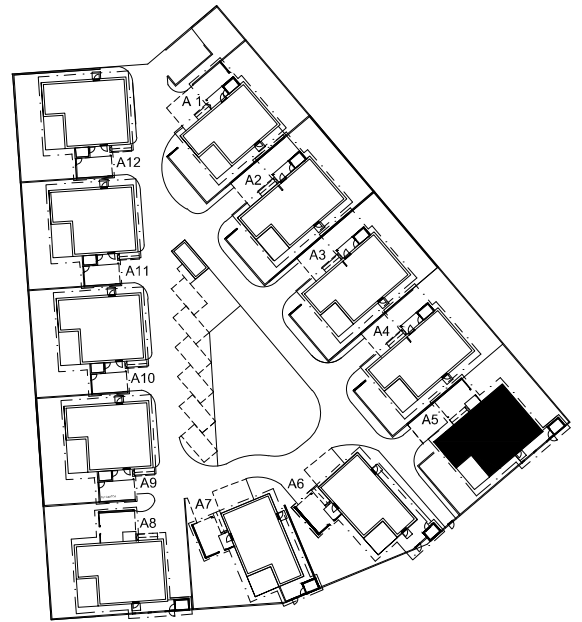

AS OY OULUN MAESTRO

MARSSIRUMMUNTIE 16, 90670, OULU

A5 4H+K/ 90.5 m²

ALUSTAVA / MUUTOKSET MAHDOLLISIA.
RAKENTAJA PIDÄTTÄÄ OIKEUDET
KAIKKIIN SUUNNITELMAMUUTOKSIIN.

0m 1m 2m 3m
POHJAPIIRUSTUS
17.1.2017

 ARKKITEHTITOIMISTO
JUHANI ROMPPAINEN OY
VANHANTULLINKATU 3 B 90100 OULU
PUH 08-5347 600 FAX 08-3110 660
MAIL etunim.sukunimi@arkjr.fi