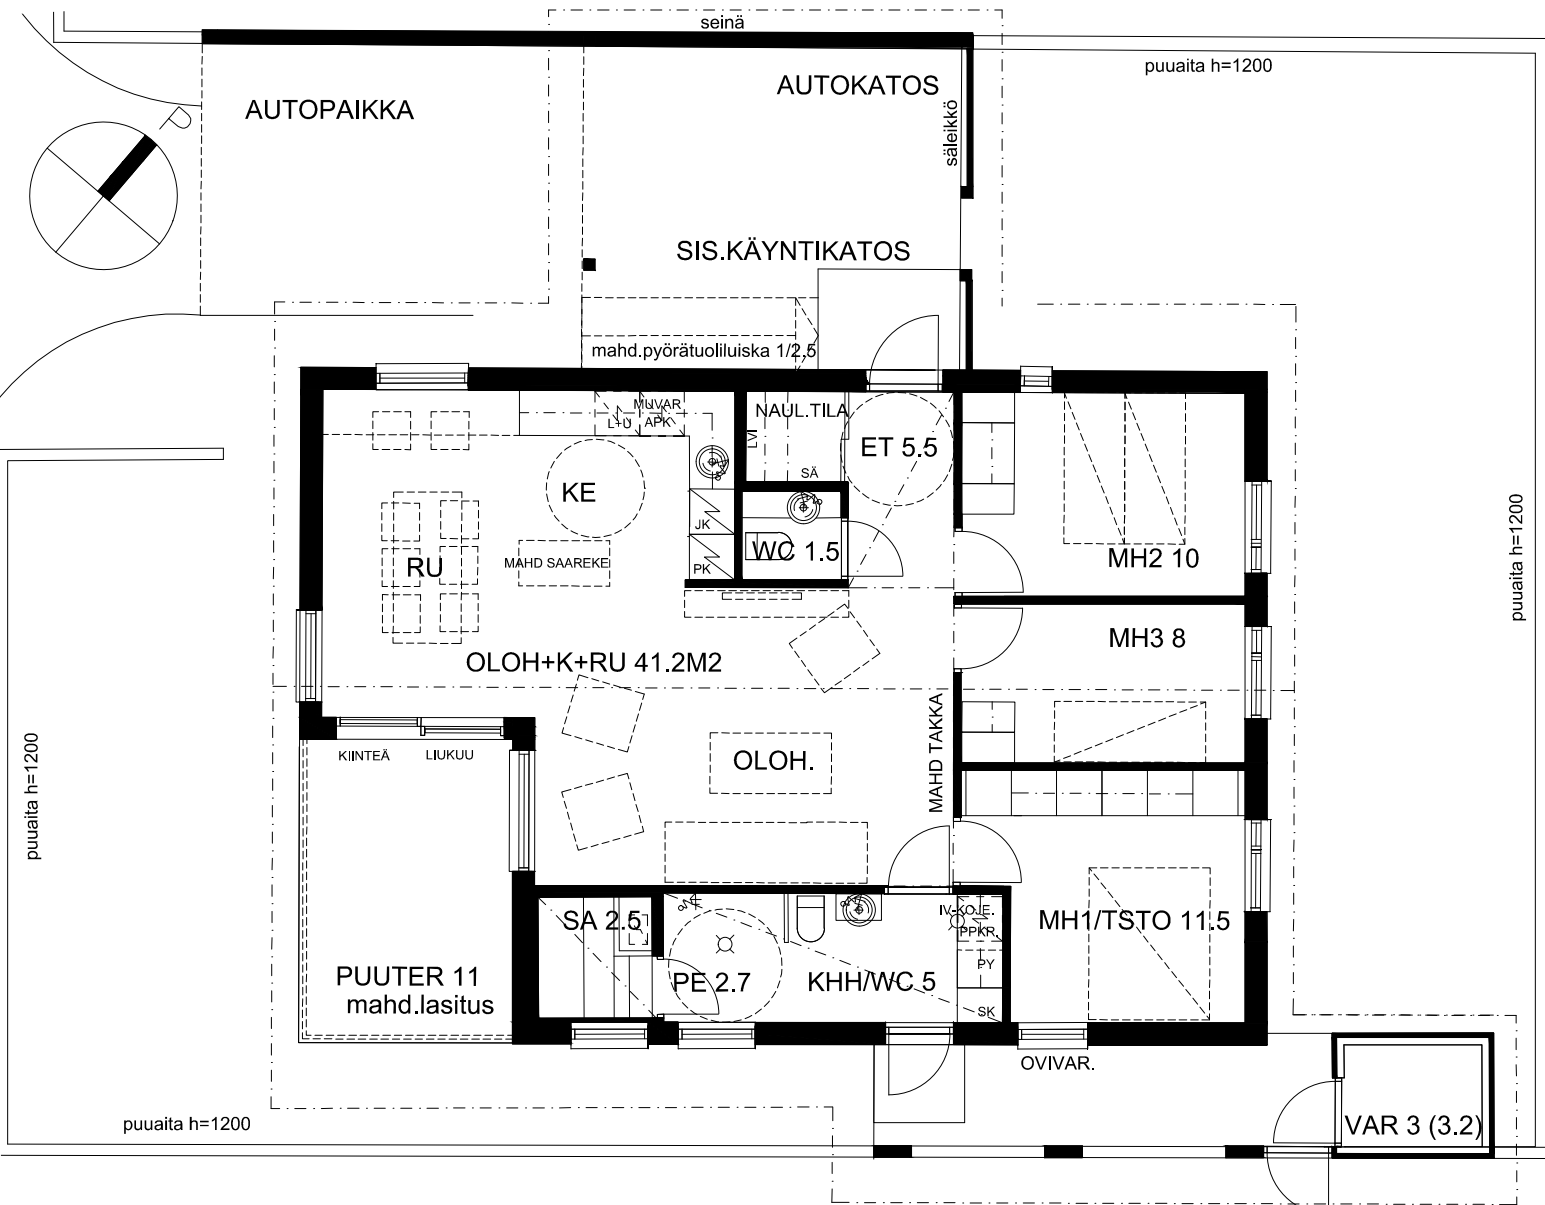

AS OY OULUN MAESTRO

MARSSIRUMMUNTIE 16, 90670, OULU

A5 4H+K/ 90.5 m²

ALUSTAVA / MUUTOKSET MAHDOLLISIA.
RAKENTAJA PIDÄTTÄÄ OIKEUDET
KAIKKIIN SUUNNITELMAMUUTOKSIIN.

0m 1m 2m 3m
POHJAPIIRUSTUS
17.1.2017

 ARKKITEHTITOIMISTO
JUHANI ROMPPAINEN OY
VANHANTULLINKATU 3 B 90100 OULU
PUH 08-5347 600 FAX 08-3110 660
MAIL etunim.sukunimi@arkjr.fi