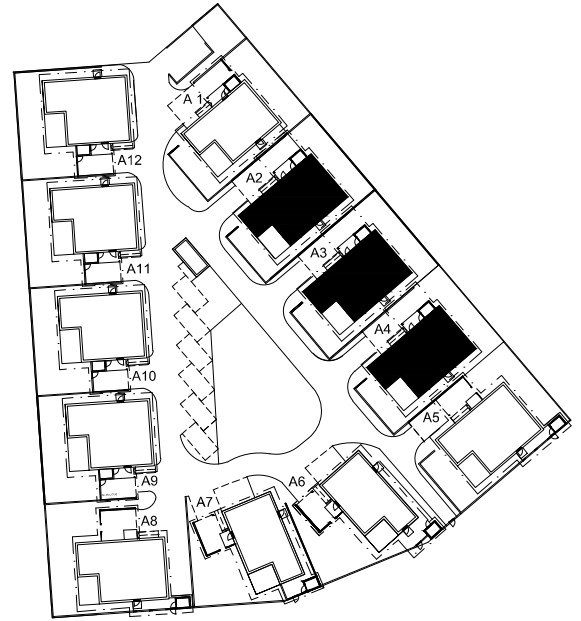

AS OY OULUN MAESTRO

MARSSIRUMMUNTIE 16, 90670, OULU

A2-A4 3-4H+K/ 86.0 m²

ALUSTAVA / MUUTOKSET MAHDOLLISIA.
 RAKENTAJA PIDÄTTÄÄ OIKEUDET
 KAIKKIIN SUUNNITELMAMUUTOKSIIN.

0m 1m 2m 3m
 POHJAPIIRUSTUS
 17.1.2017