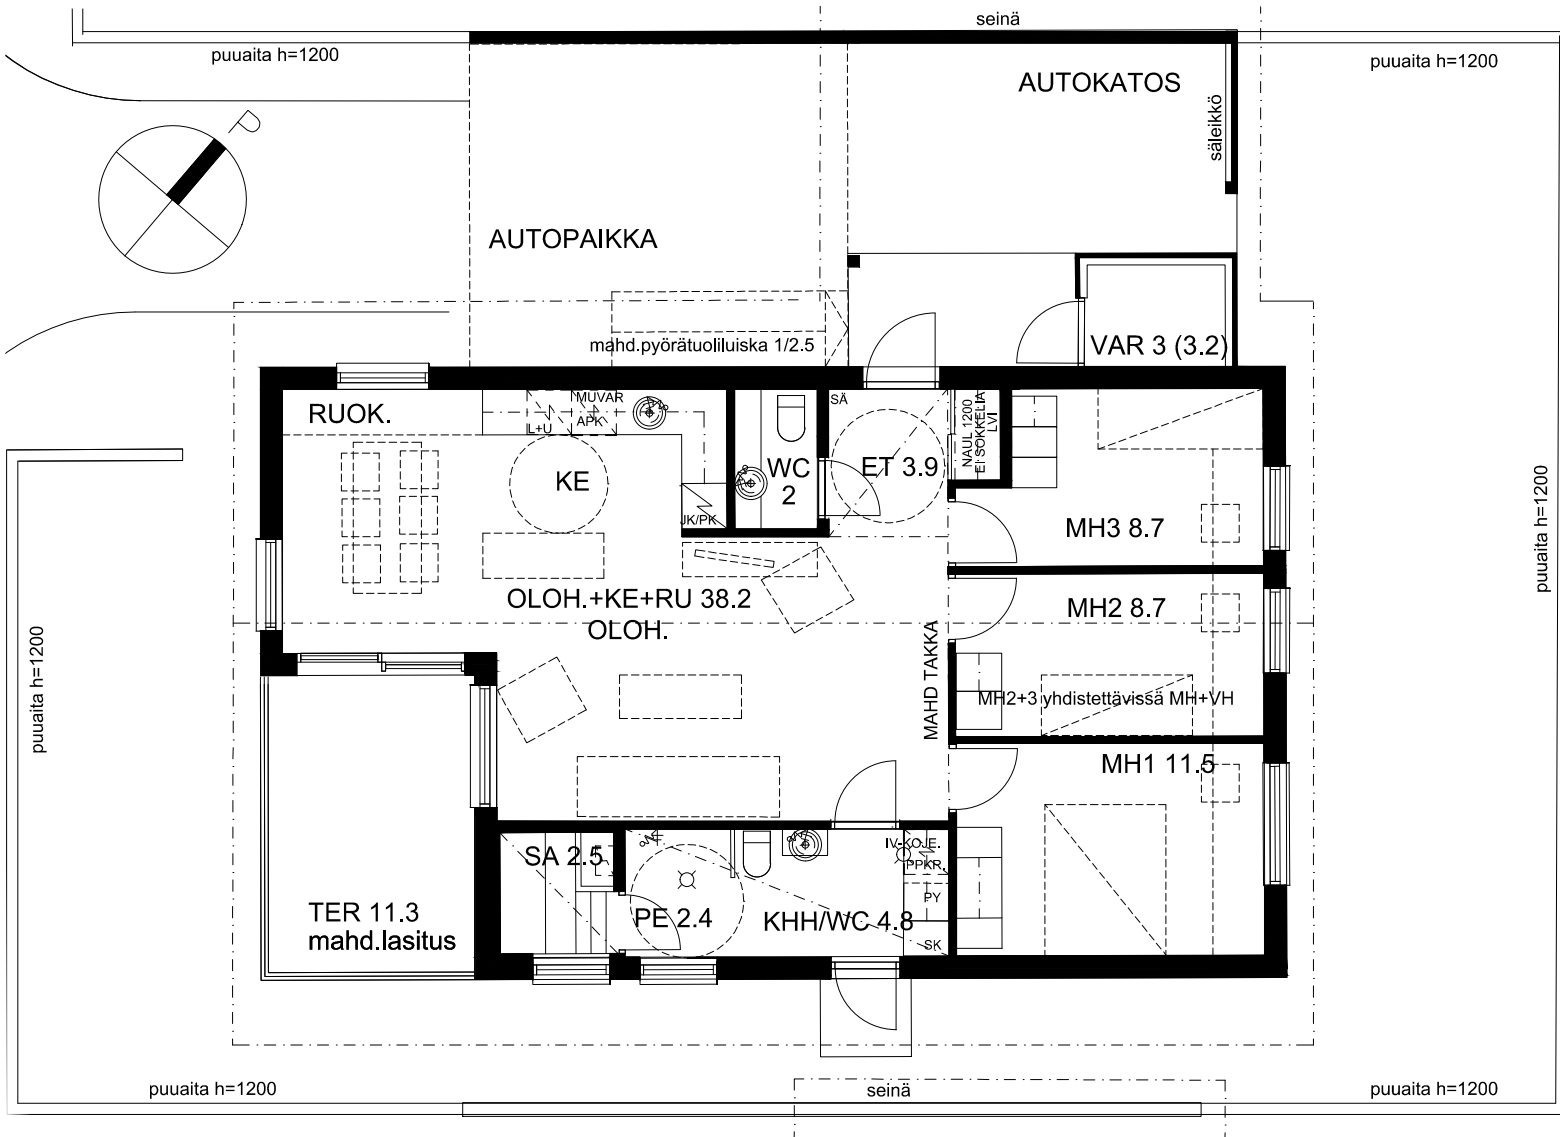

AS OY OULUN MAESTRO

MARSSIRUMMUNTIE 16, 90670, OULU

A2-A4 3-4H+K/ 86.0 m²

ALUSTAVA / MUUTOKSET MAHDOLLISIA.
 RAKENTAJA PIDÄTTÄÄ OIKEUDET
 KAIKKIIN SUUNNITELMAMUUTOKSIIN.

0m 1m 2m 3m
 POHJAPIIRUSTUS
 17.1.2017