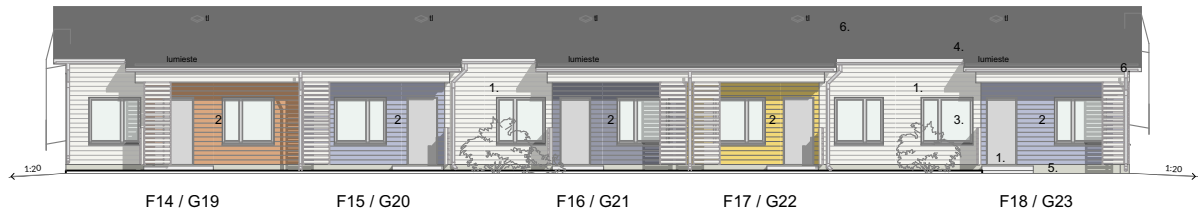

JULKISIVU LOUNAASEEN

JULKISIVU KOILLISEEN

JULKISIVU KAAKKOON

JULKISIVU LUOTEeseen

JULKISIVUMERKINTÖJEN SELITYKSET:

1. VAAKAPANELIVERHOUS UYS 23x145mm,
peittomaalaus, sävy: 619X VALKOINEN

2A-D. VAAKAPANELIVERHOUS UYS 23x145mm,
peittomaalaus, sävy valittavissa vaihtoehtoista: