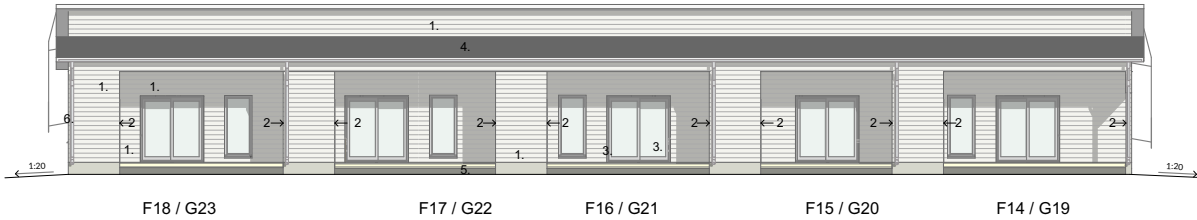

JULKISIVU LOUNAASEEN

JULKISIVU KOILLISEEN

JULKISIVU KAAKKOON

JULKISIVU LUOTEeseen

JULKISIVUMERKINTÖJEN SELITYKSET:

1. VAAKAPANELIVERHOUS UYS 23x145mm,
peittomaalaus, sävy: 619X VALKOINEN

2A-D. VAAKAPANELIVERHOUS UYS 23x145mm,
peittomaalaus, sävy valittavissa vaihtoehtoista: