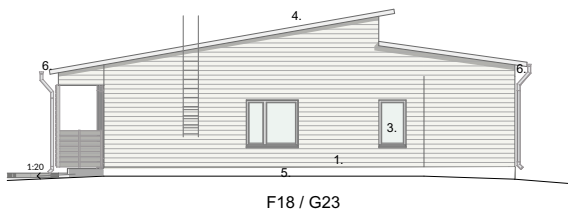

JULKISIVU LOUNAASEEN

JULKISIVU KOILLISEEN

JULKISIVU KAAKKOON

JULKISIVU LUOTEeseen

JULKISIVUMERKINTÖJEN SELITYKSET:

1. VAAKAPANELIVERHOUS UYS 23x145mm,
peittomaalaus, sävy: 619X VALKOINEN

2A-D. VAAKAPANELIVERHOUS UYS 23x145mm,
peittomaalaus, sävy valittavissa vaihtoehtoista: