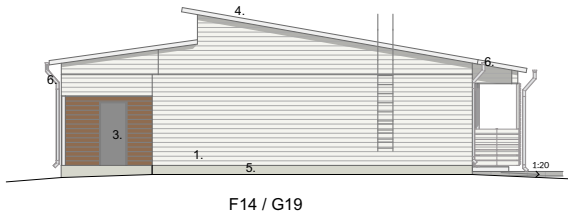

JULKISIVU LOUNAASEEN

JULKISIVU KOILLISEEN

JULKISIVU KAAKKOON

JULKISIVU LUOTEeseen

JULKISIVUMERKINTÖJEN SELITYKSET:

1. VAAKAPANELIVERHOUS UYS 23x145mm,
peittomaalaus, sävy: 619X VALKOINEN

2A-D. VAAKAPANELIVERHOUS UYS 23x145mm,
peittomaalaus, sävy valittavissa vaihtoehtoista: